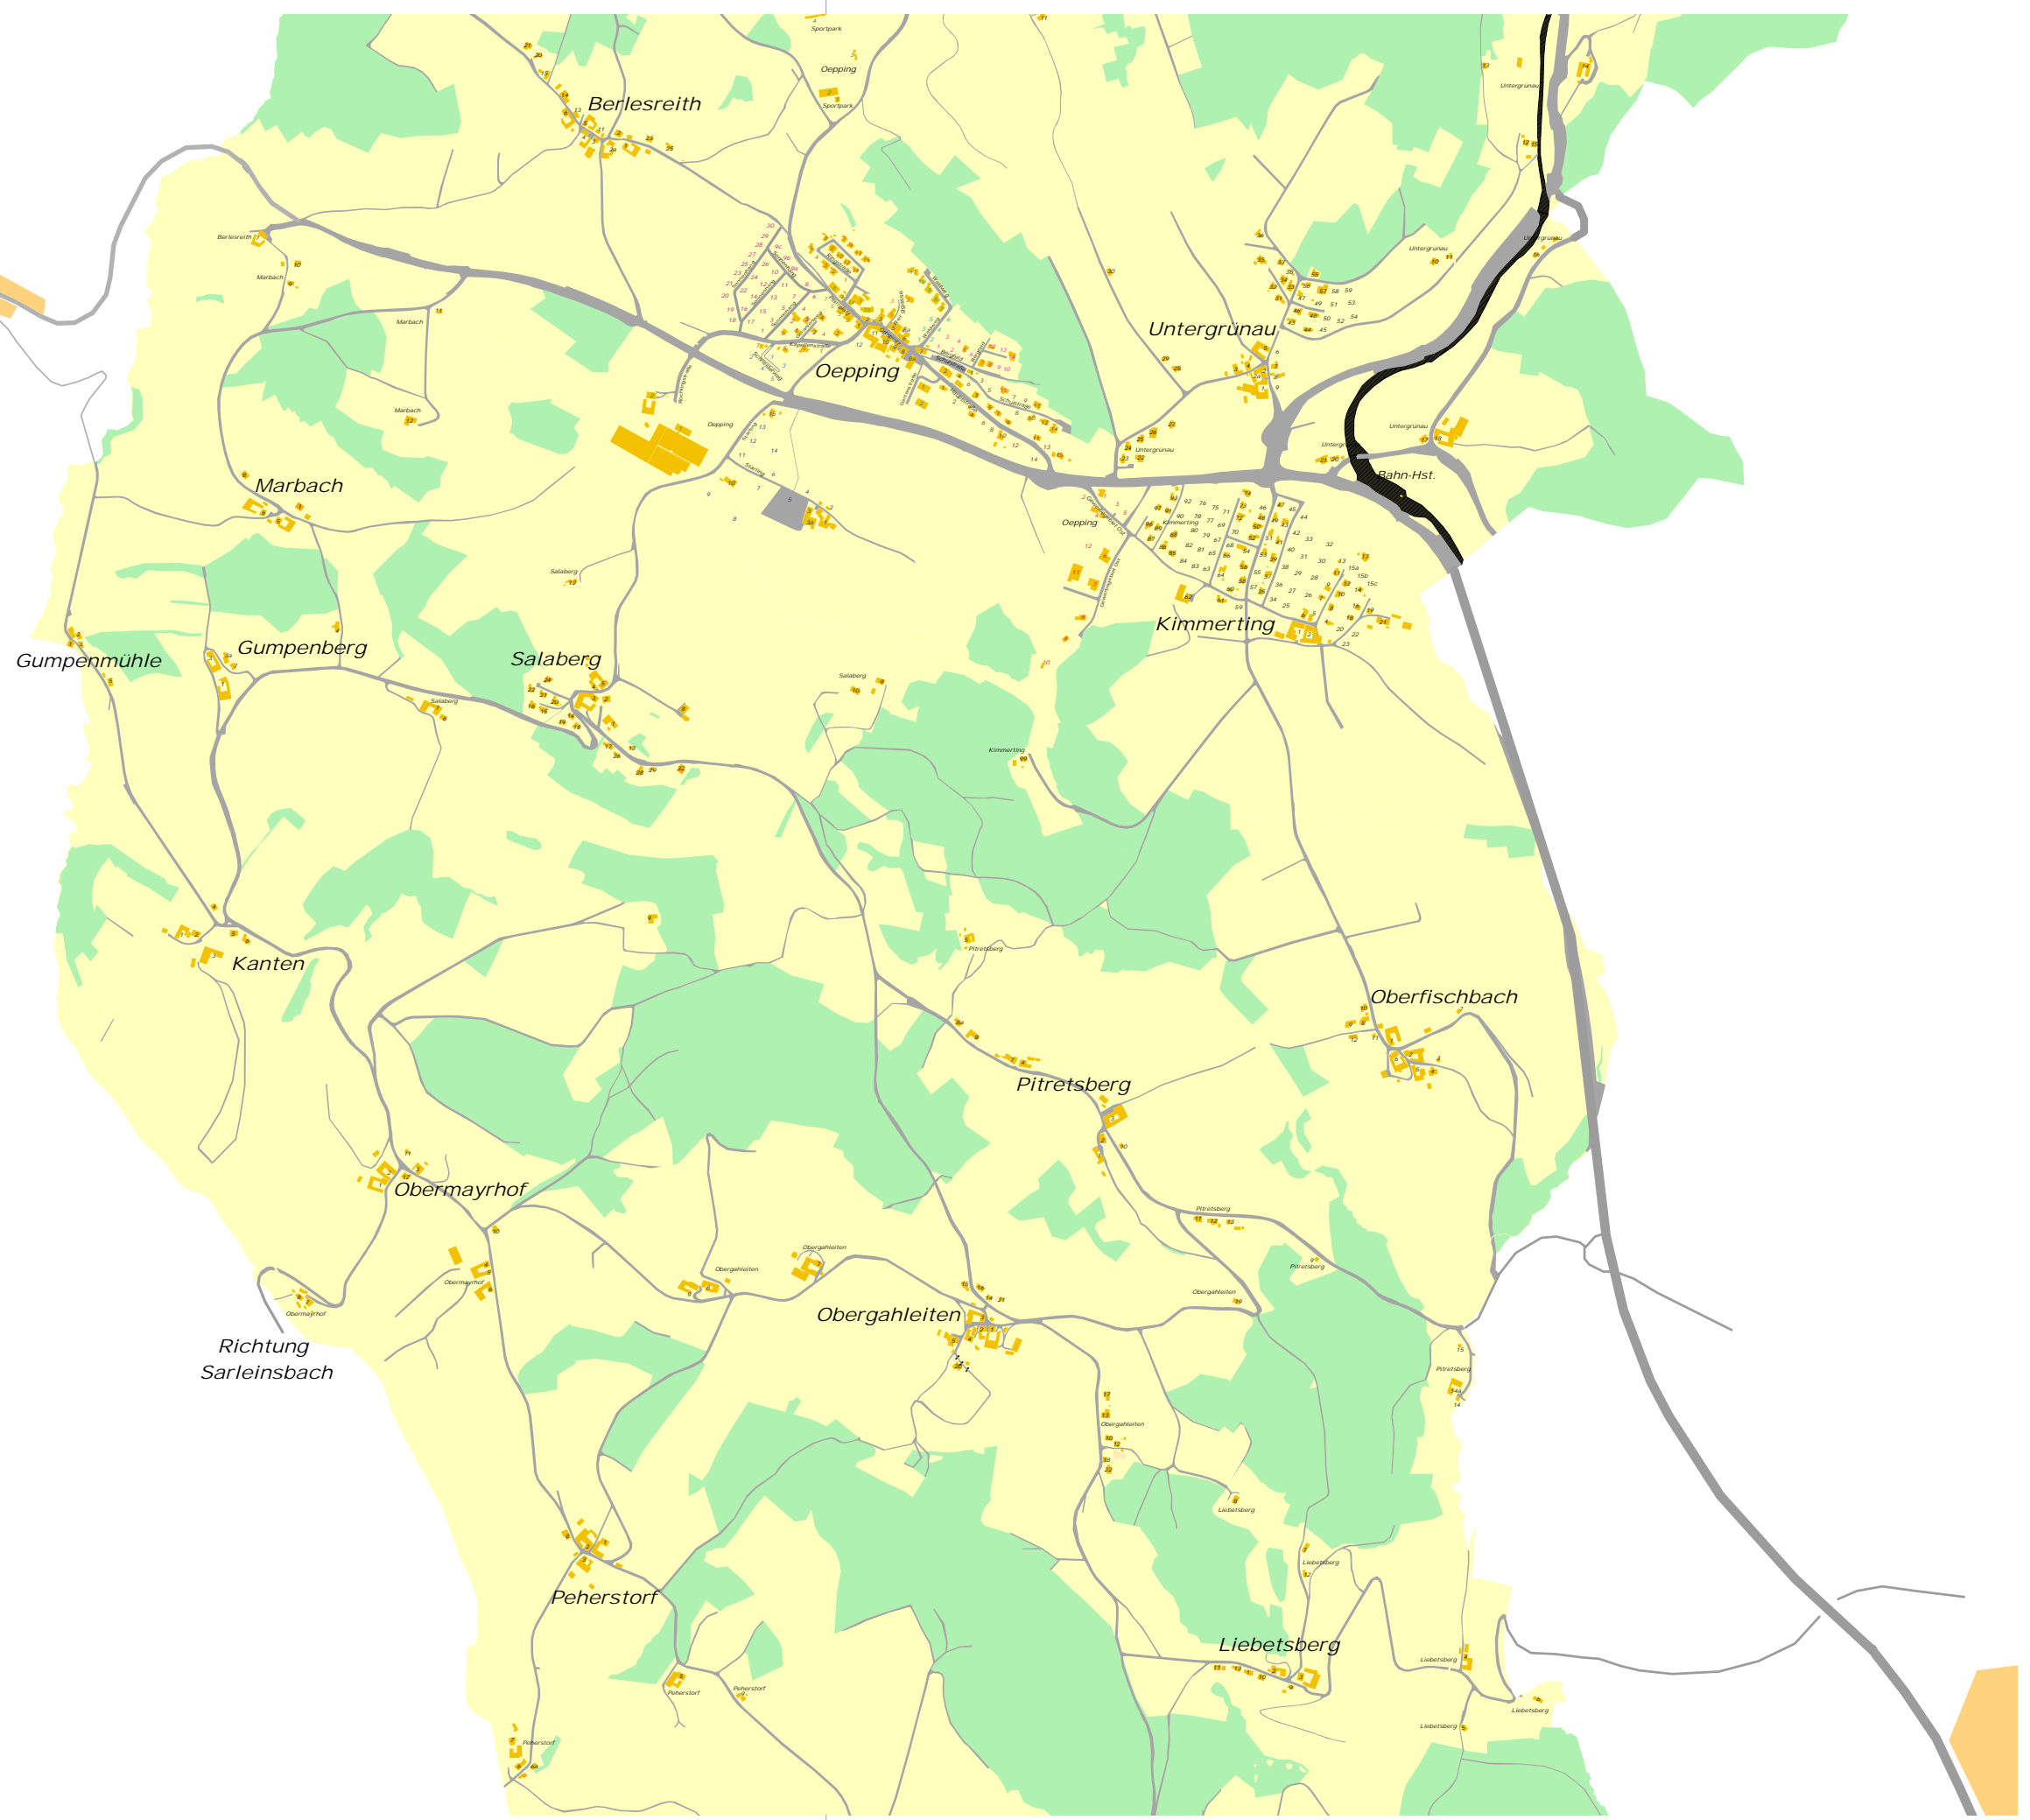

Straßenkarte Gemeinde Oepping Mitte

Maßstab 1:15.000
Datum 10.2.2011

Richtung
Peilstein

Diendorf

Diendorf